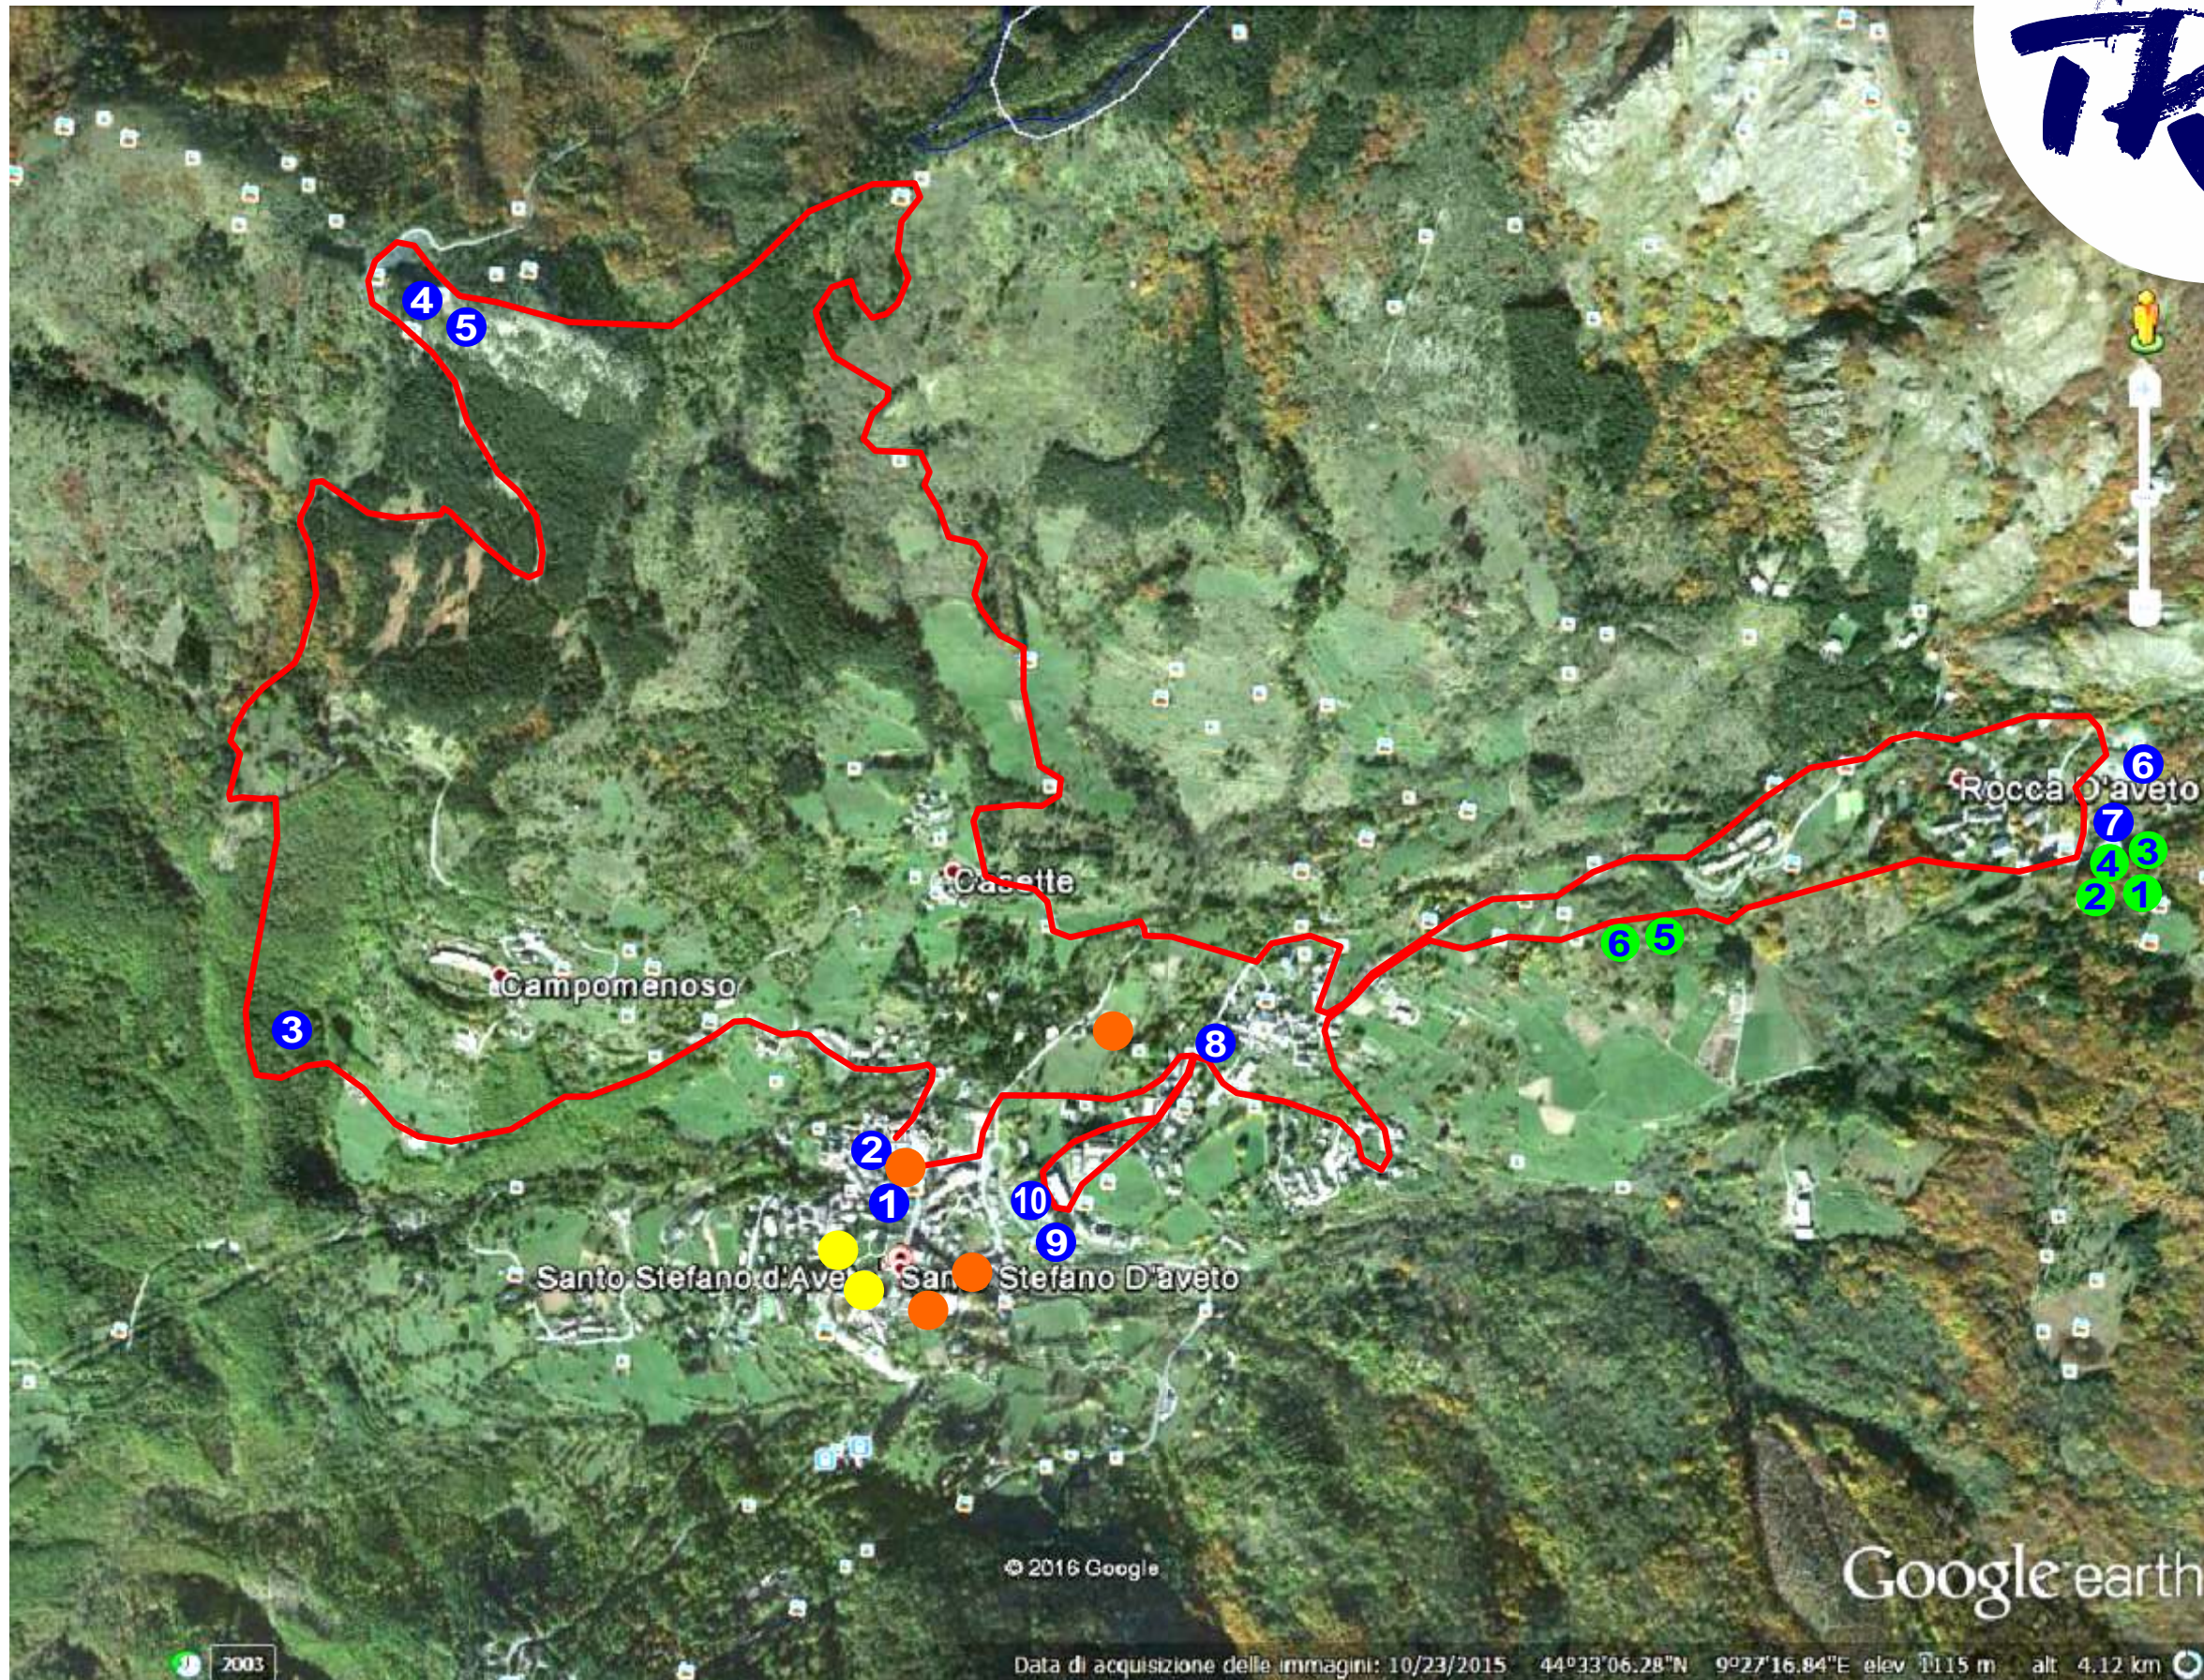

carta percorso e servizi S.Stefano d'Aveto (Ge)

-  percorso Km 7
-  6 zone Juniores
-  10 zone TR
-  paddock
-  mercato

© 2016 Google

Google earth

Data di acquisizione delle immagini: 10/23/2015 44°33'06.28"N 9°27'16.84"E elev 1115 m alt 4.12 km

2003